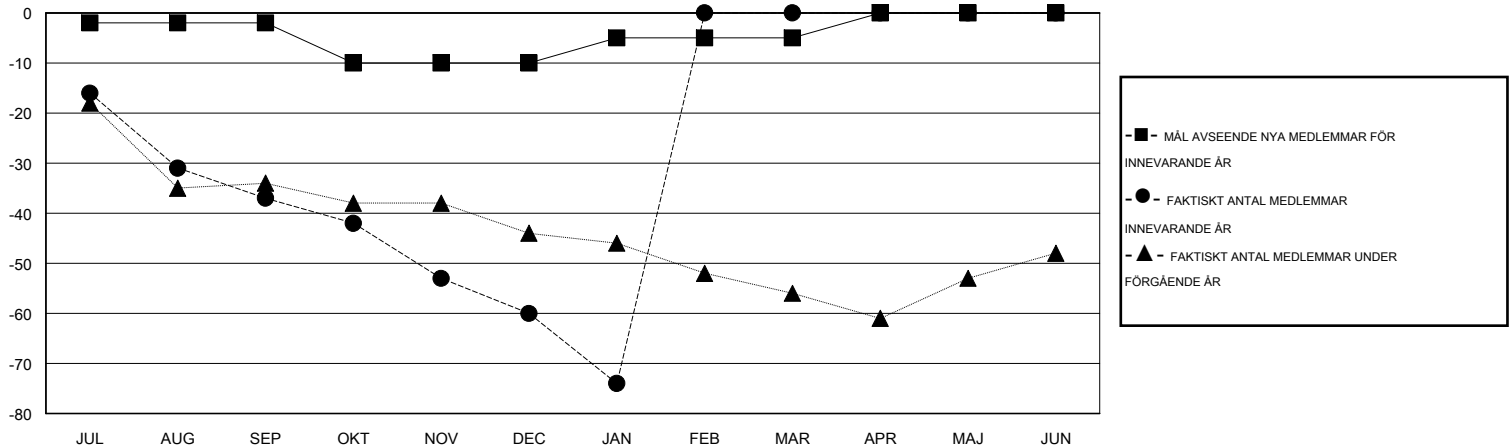

# MONTHLY MEMBERSHIP PROGRESS REPORT

District 106 C

Results as of: 2/17/2014 11:17:44AM

GMT: JØRN ANDERSEN

OMRÅDE DENMARK

GMT KO 4

Klubbar					Medlemmar				
RESULTAT FÖR 2013-2014					RESULTAT FÖR 2013-2014				
KVARTAL	MÅL AVSEENDE NYA KLUBBAR	FAKTISKT ANTAL NYA KLUBBAR	FAKTISKT ANTAL NEDLAGDA KLUBBAR	FAKTISK NETTOÖKNING / MINSKNING	KVARTAL	MÅL AVSEENDE NYA MEDLEMMAR	FAKTISKT ANTAL NYA MEDLEMMAR	FAKTISKT ANTAL AVFÖRDA MEDLEMMAR	FAKTISK NETTOÖKNING / MINSKNING
JUL/AUG/SEP	0	0	1	-1	JUL/AUG/SEP	-2	11	48	-37
OKT/NOV/DEC	0	0	0	0	OKT/NOV/DEC	-8	46	69	-23
JAN/FEB/MAR	0	0	0	0	JAN/FEB/MAR	5	6	20	-14
APR/MAJ/JUN	0	0	0	0	APR/MAJ/JUN	5	0	0	0

MÅL OCH FAKTISKT ANTAL NYA KLUBBAR

MÅL OCH FAKTISKT ANTAL MEDLEMMAR

NEDLAGDA KLUBBAR: 1	36 CLUBS OF 86 TOG UPP EN ELLER FLER NYA MEDLEMMAR	<b>KÖNSFÖRDELNING</b>
		MAN 1,572 (88.07%)
		KVINNA 213 (11.93%)
<b>AVFÖRDA MEDLEMMAR</b>	<a href="#">KLICKA HÄR FÖR INFORMATION OM STATUS</a>	FAMILJEMEDLEMMAR 0
AVLIDNA 5		HUVUDMAN I HUSHÄLLET 0
NEDLAGD KLUBB 0		INGEN HUVUDMAN I HUSHÄLLET 0
ÖVRIGA 132		
<b>TOTAL 137</b>		